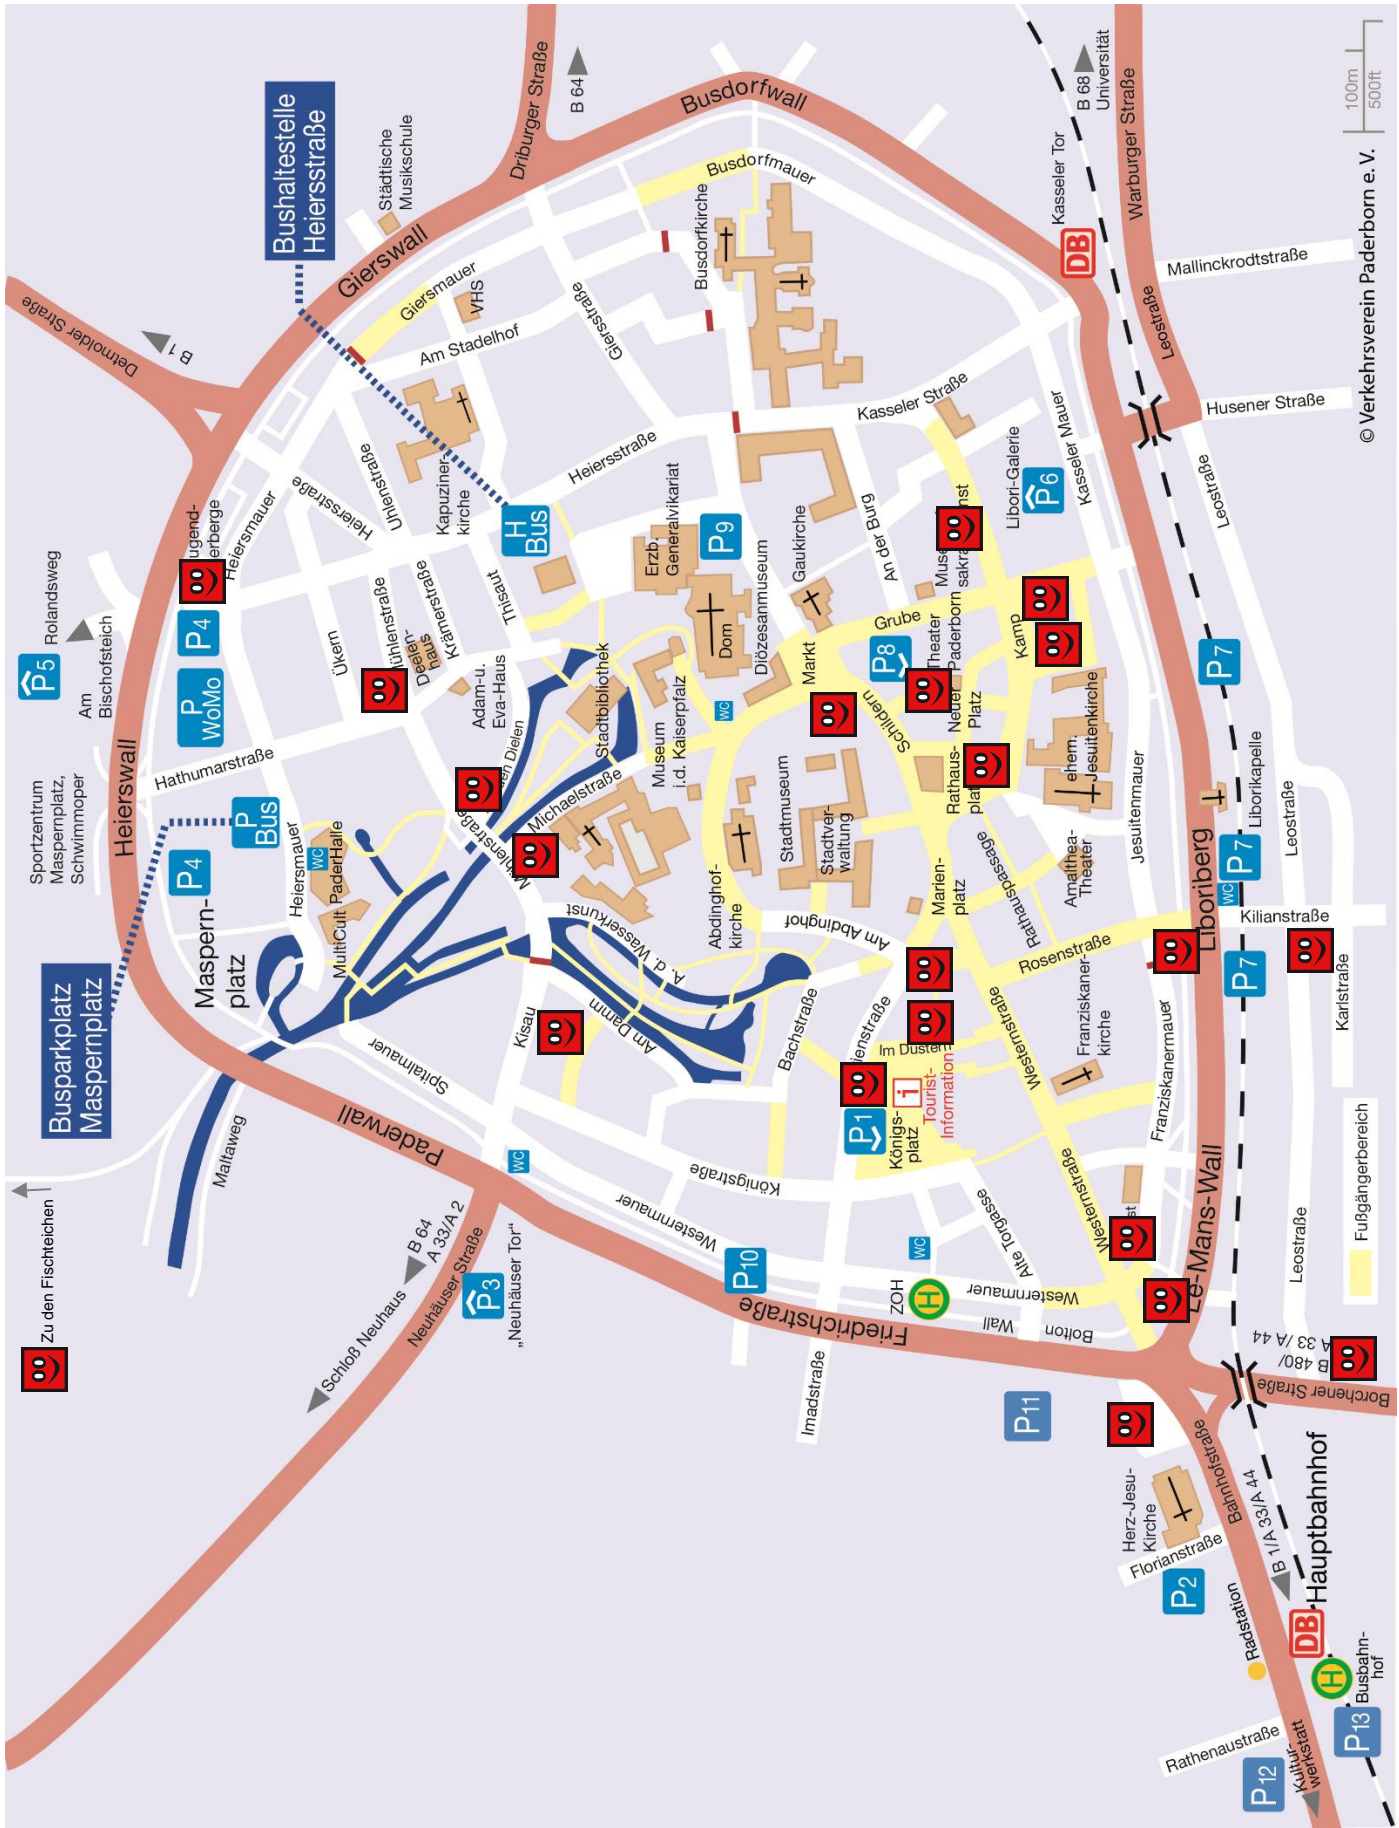

## **L'Osteria**

Königsplatz 15  
33098 Paderborn  
[www.losteria.net](http://www.losteria.net)

100m  
500ft

© Verkehrsverein Paderborn e. V.

Zu den Fischeichen

Busparkplatz  
Maspornplatz

Maspornplatz

Bushaltestelle  
Heiersstraße