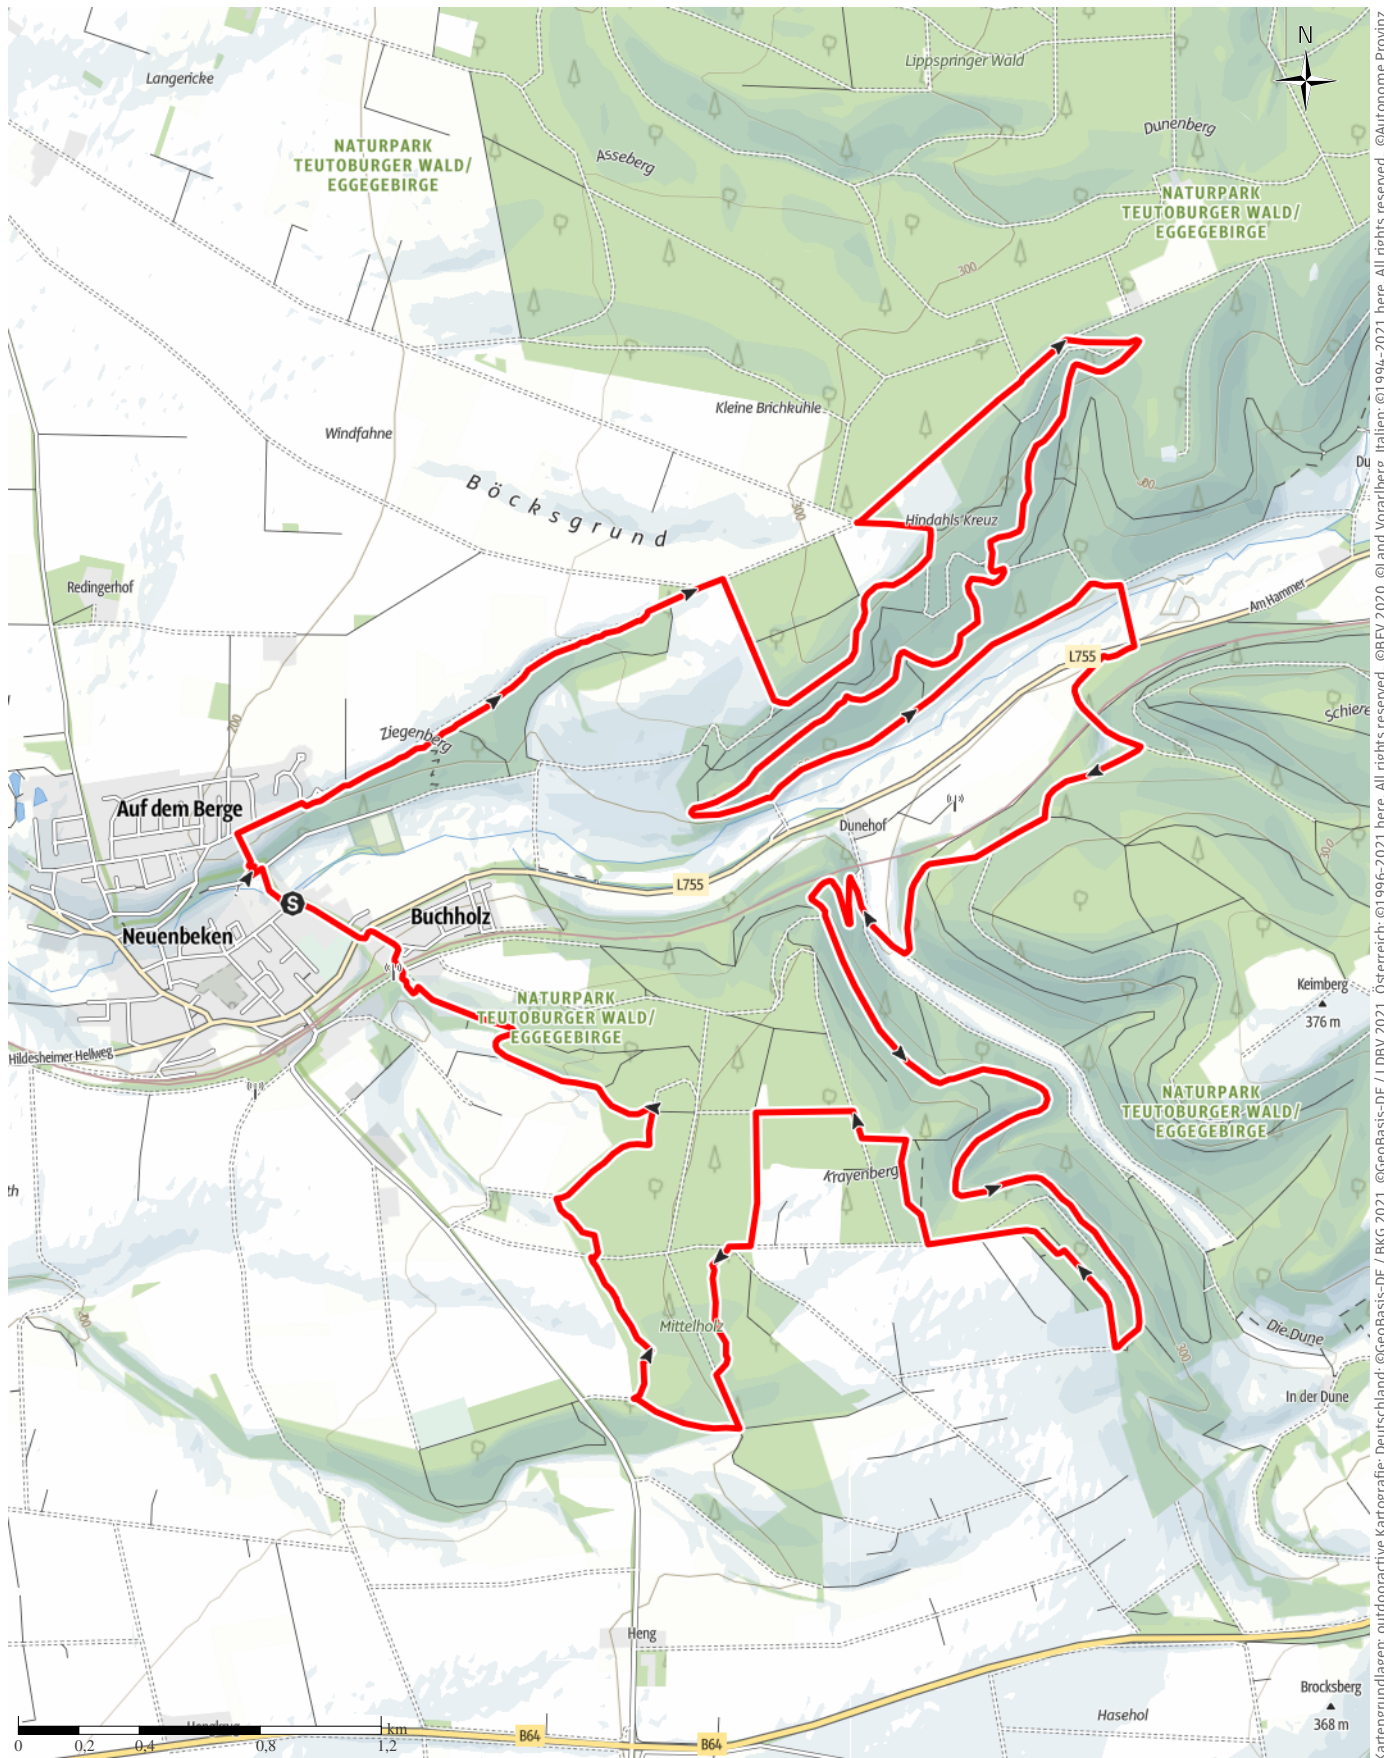

PHW 2021

↔ 21,4 km | ⌚ 6:10 h | ▲ 474 m | ▼ 474 m | Schwierigkeit -

Kartengrundlagen: outdooractive Kartografie; Deutschland: ©GeoBasis-DE / BKG 2021, ©GeoBasis-DE / LDBV 2021, Österreich: ©BBEV 2020, ©Land Vorarlberg, Italien: ©1994-2021 here. All rights reserved. ©Autonome Provinz Bozen – Südtirol – Abteilung Natur, Landschaft und Raumentwicklung, ©Cartago S.R.L. Kartengrundlagen: outdooractive Kartografie; ©OpenStreetMap (www.openstreetmap.org)