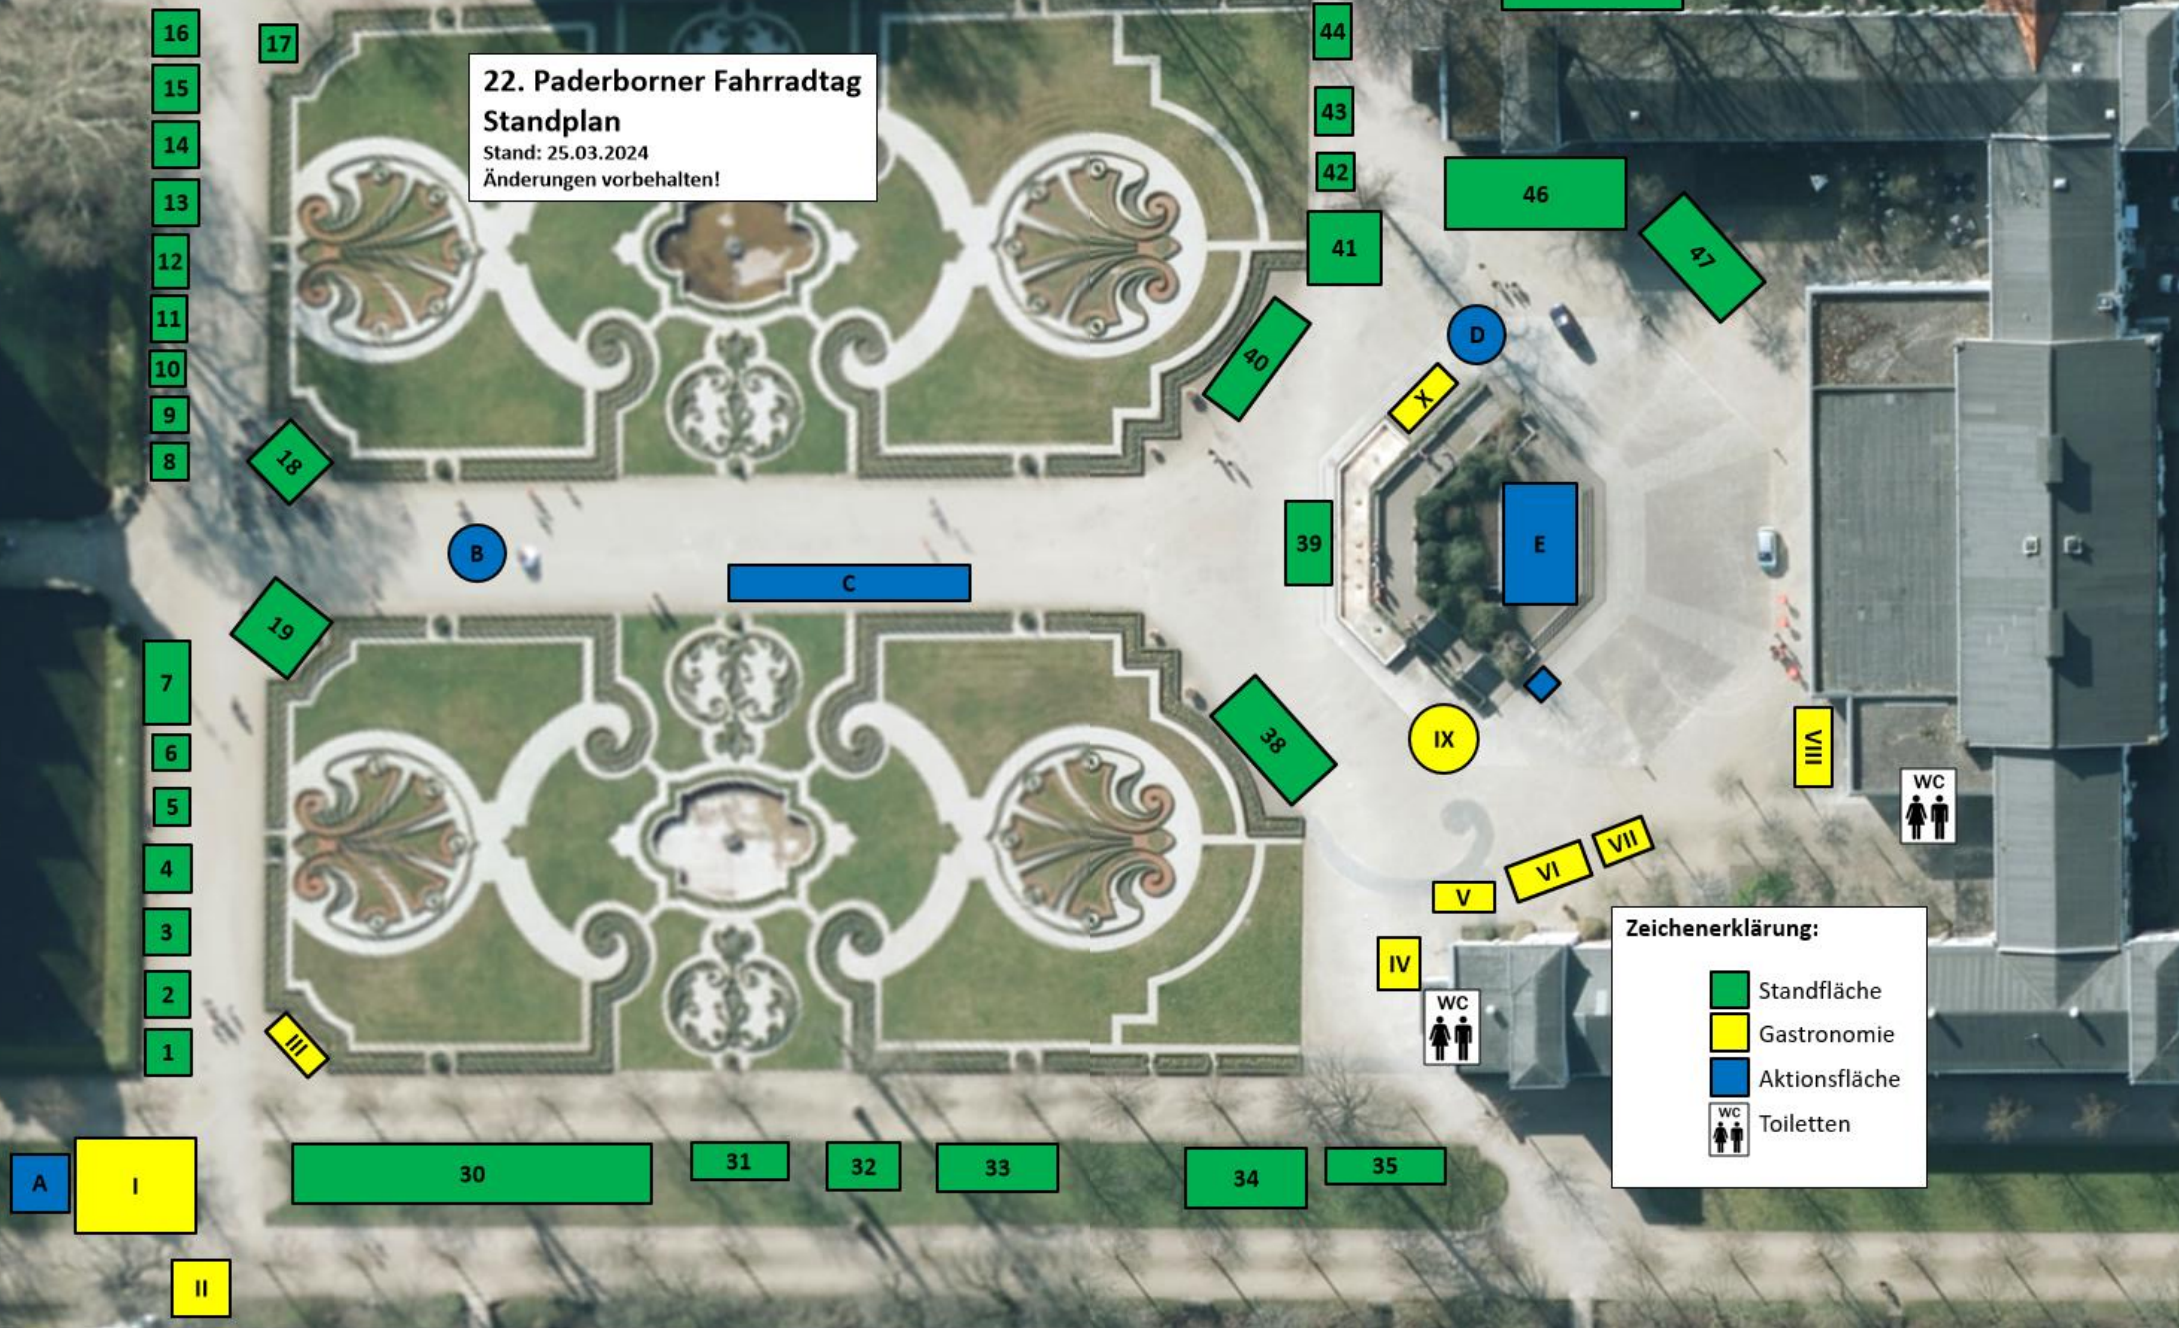

↑ WC
im Marstall

22. Paderborner Fahrradtag
Standplan
Stand: 25.03.2024
Änderungen vorbehalten!

Zeichenerklärung:

- Standfläche
- Gastronomie
- Aktionsfläche
- Toiletten