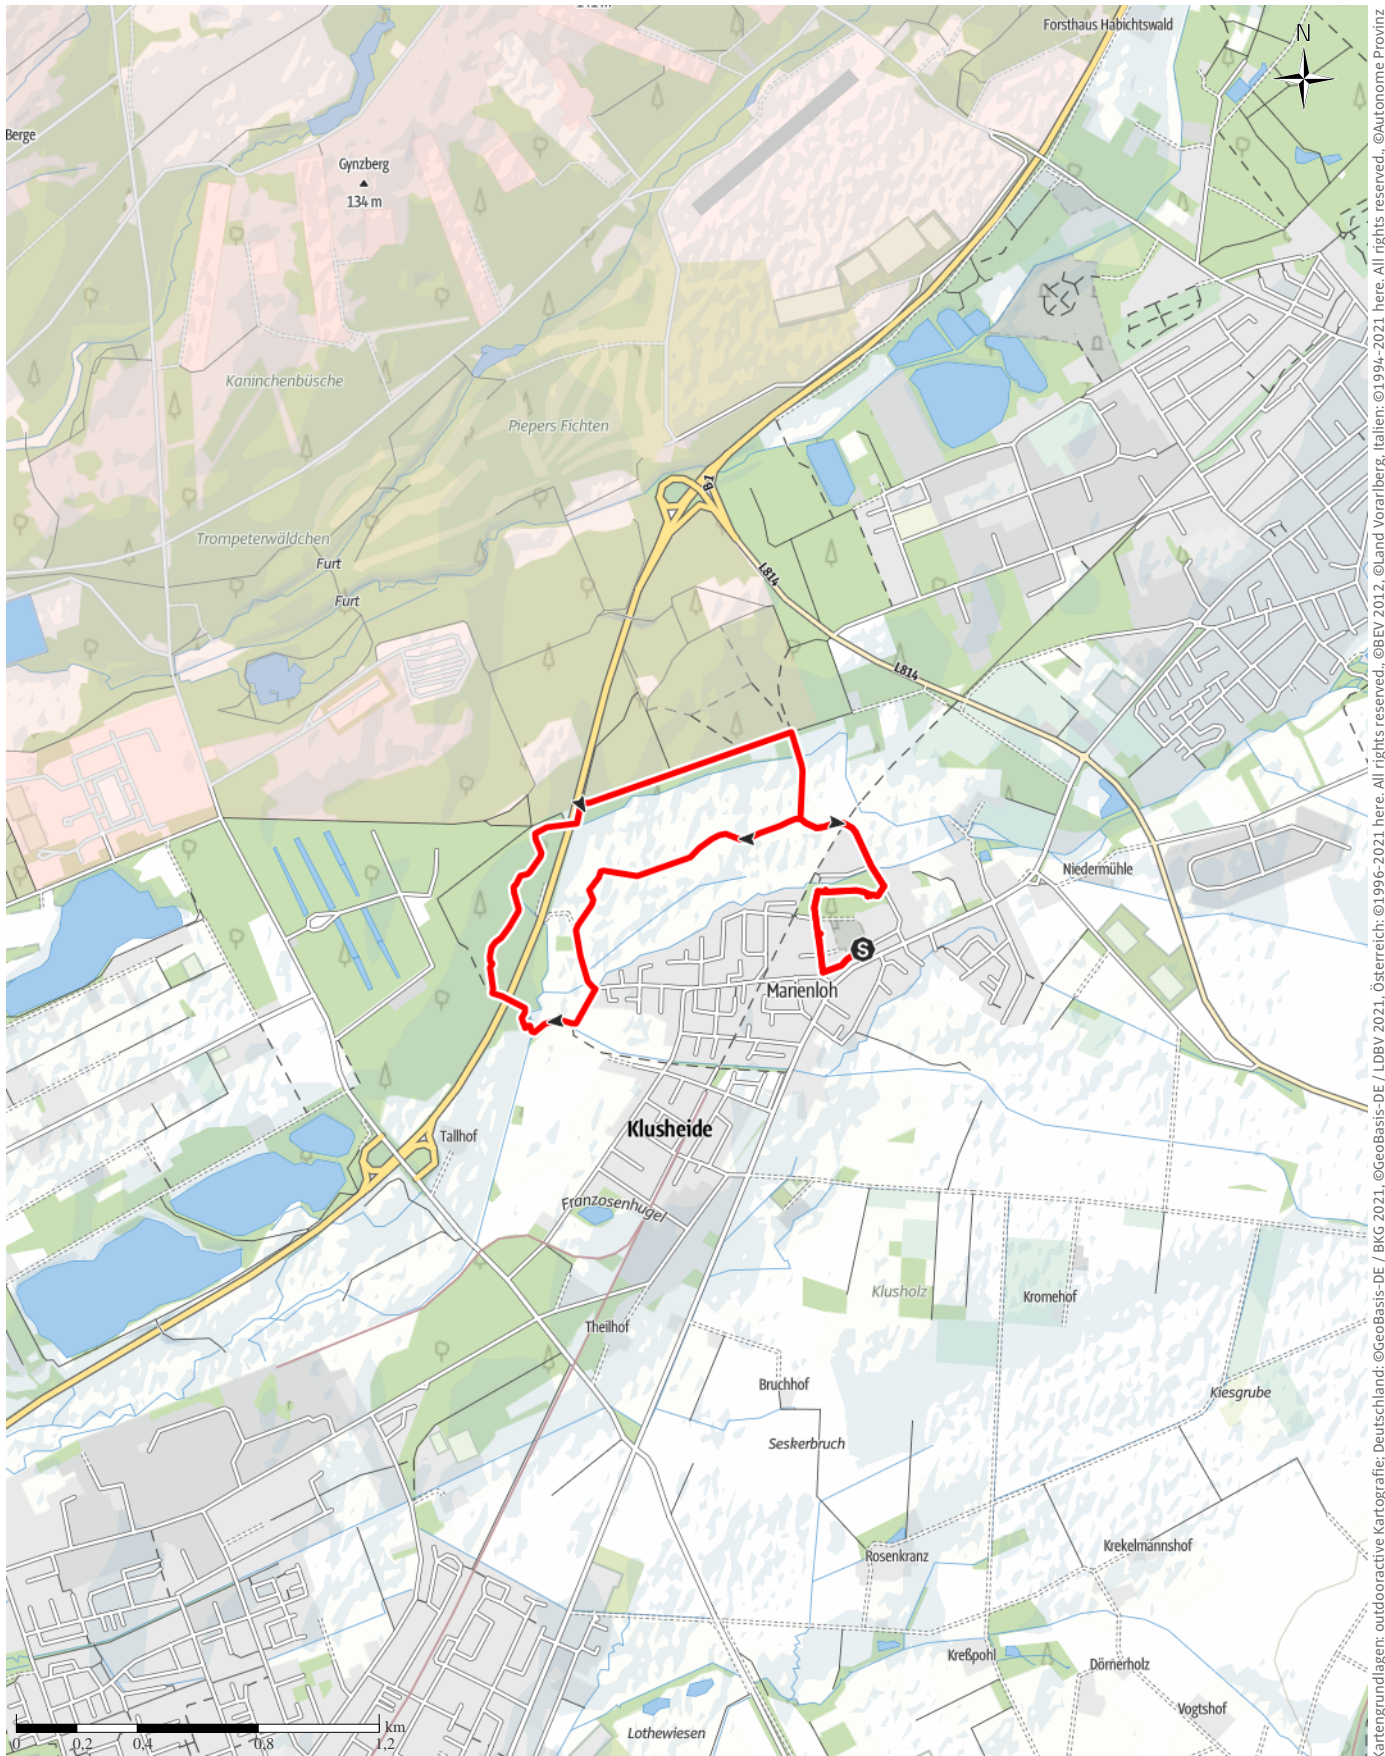

MLR final

↔ 5,8km

🕒 1:25h

⬆️ 7m

⬆️ 8m

Schwierigkeit -

Kartengrundlagen: outdooractive Kartografie; Deutschland: ©GeoBasis-DE / BKG 2021, ©GeoBasis-DE / LDBV 2021, ©BVEV 2012, ©Land Vorarlberg, Italien: ©1994-2021 here. All rights reserved. ©Autonome Provinz Bozen – Südtirol – Abteilung Natur, Landschaft und Raumentwicklung, ©Cartago S.R.L. Kartengrundlagen: outdooractive Kartografie; ©OpenStreetMap (www.openstreetmap.org)