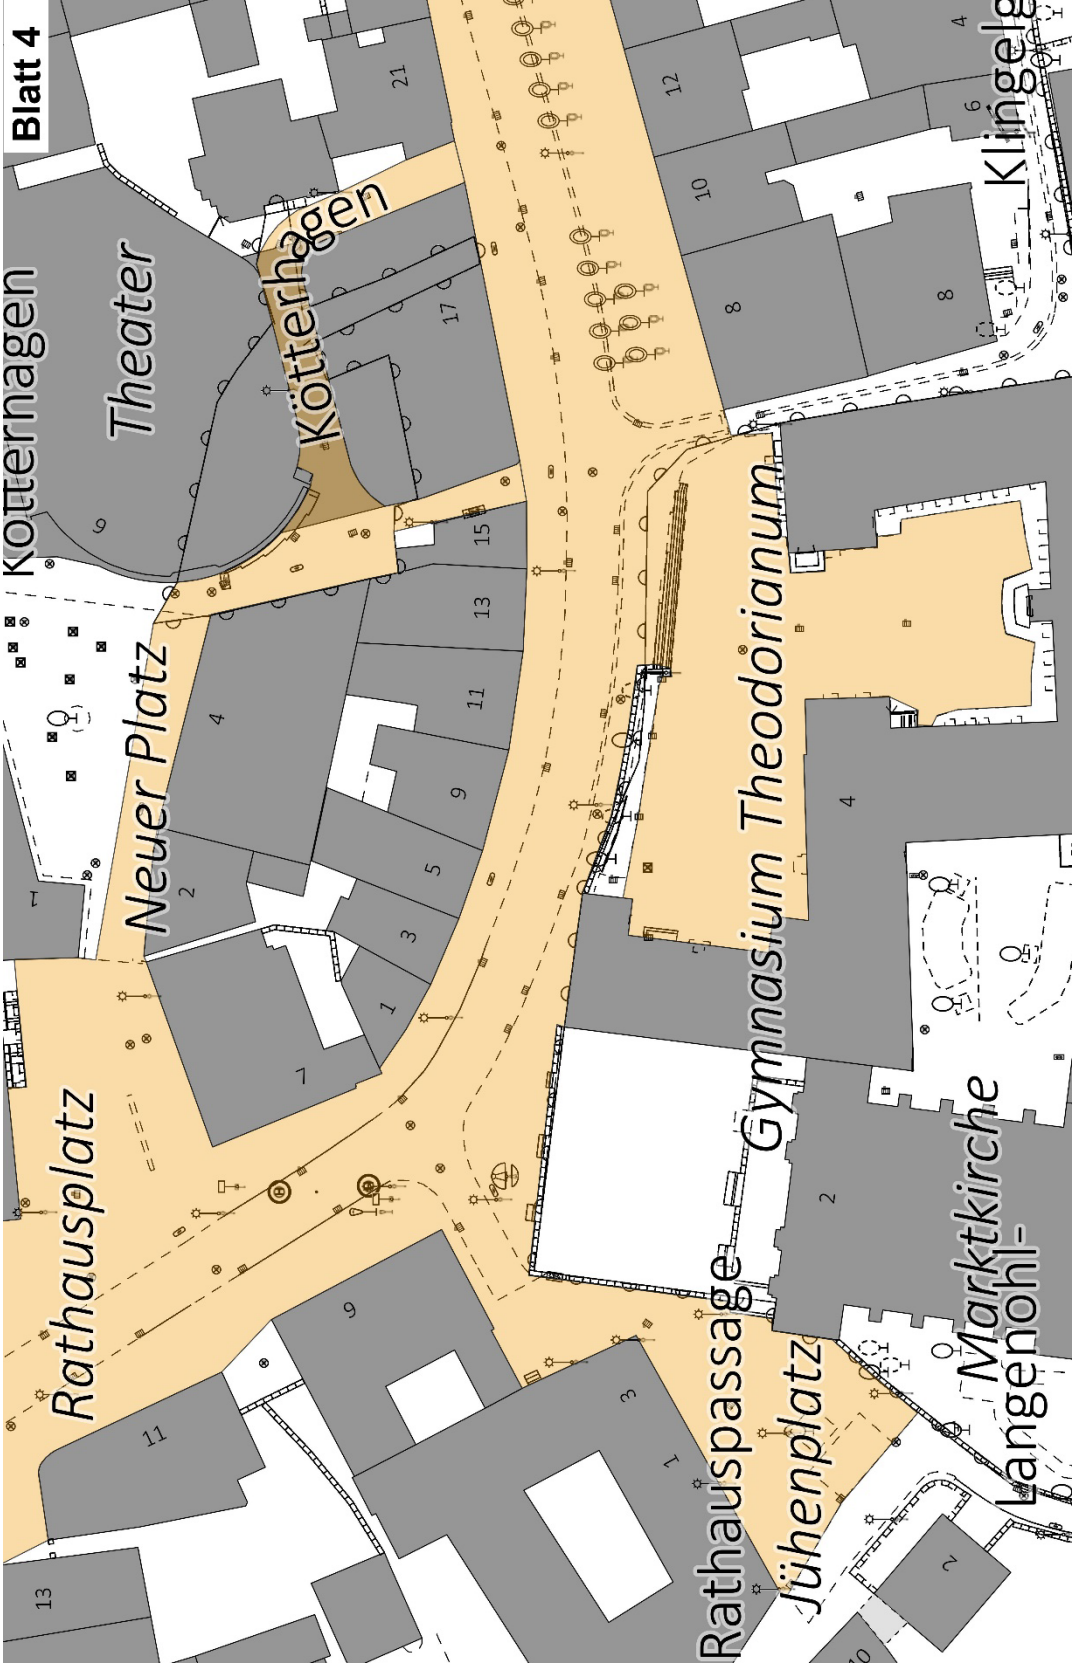

Anlage 3:
Grafische Darstellung des veranstaltungsnahen Bereichs

Veranstaltungsnaher Bereich anlässlich des Libori-Festes:

Blatt 3

Scharnegg.

Gutenbergstr.

Historisches Rathaus

Rathausplatz

Tourist Information

Marienplatz

Jühengasse

Blatt 4

Kötterhagen

Theater

Neuer Platz

Rathausplatz

Rathauspassage

Gymnasium Theodorianum

Jühenplatz

Marktkirche

Langenohl-

Klingelgasse

Blatt 7

Jühenplatz

Rathauspassage

Langenohl-gasse

Rosenstraße

Franziskanerkirche

Franziskanerkloster

Franziskanermauer

Jes

Blatt 8

Kaiserpfalz Blatt 9