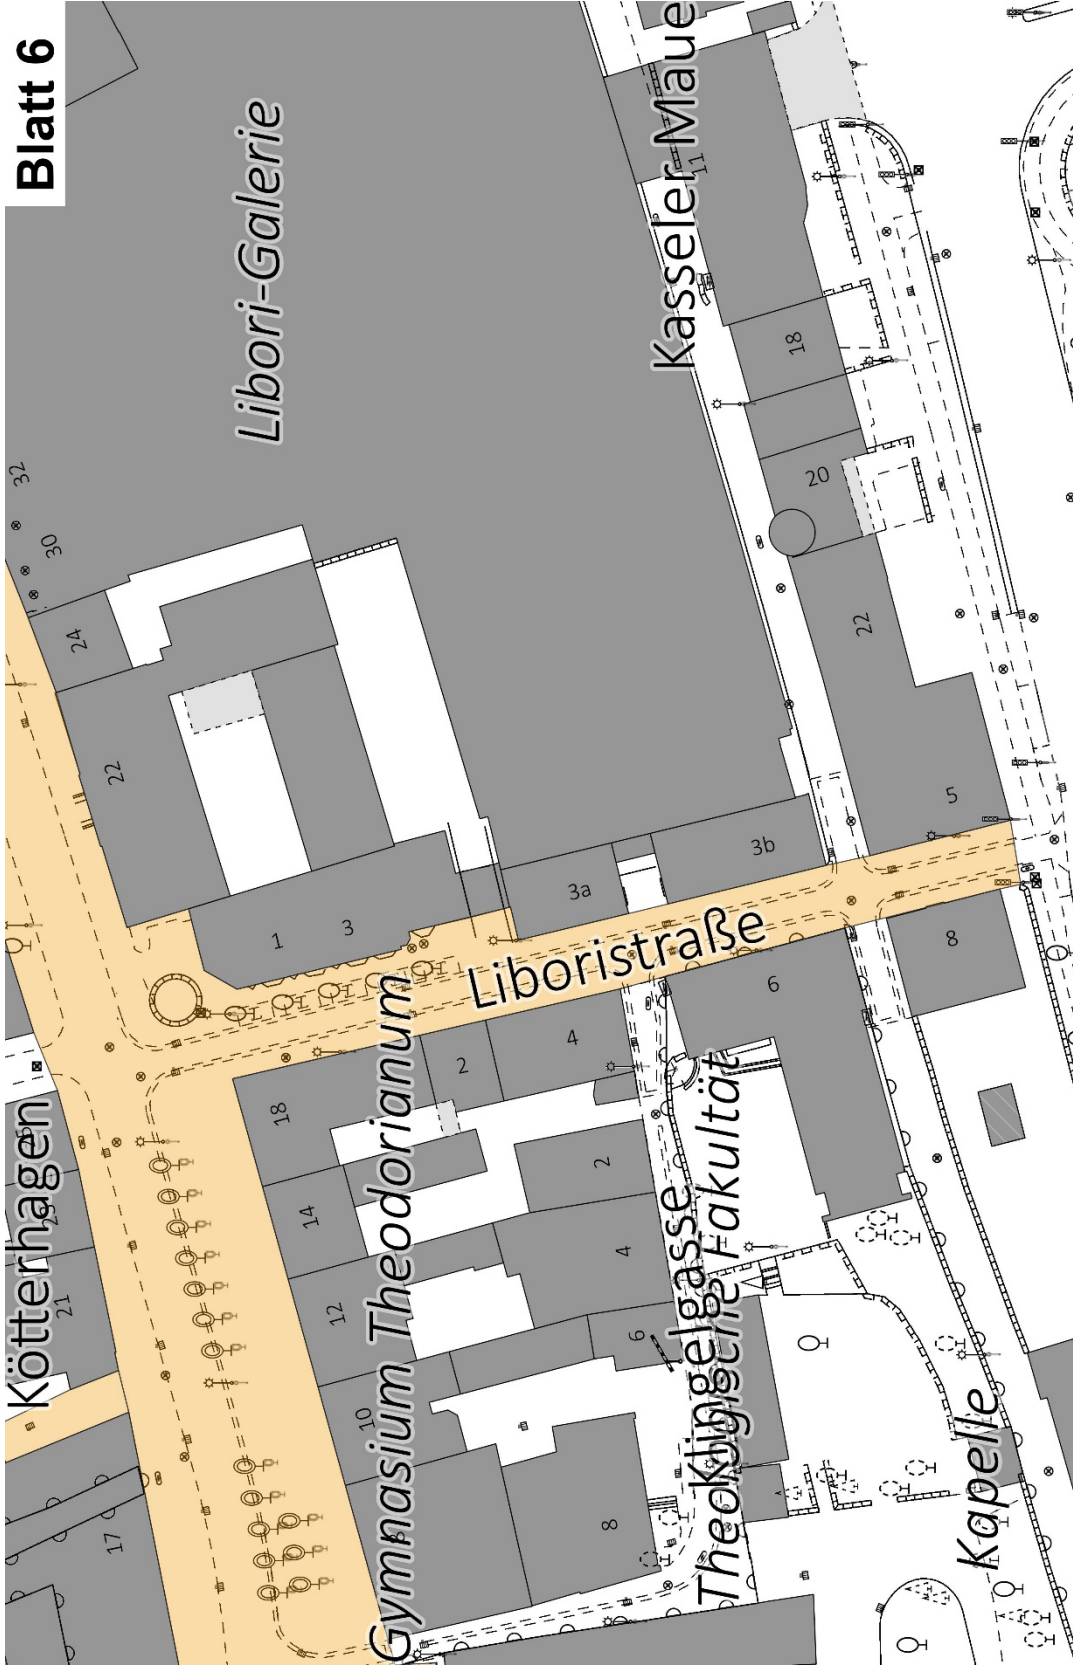

Anlage 3:
Grafische Darstellung des veranstaltungsnahen Bereichs

Veranstaltungsnaher Bereich anlässlich des Libori-Festes:

Blatt 3

Scharnegg.

Gutenbergstr.

Historisches Rathaus

Rathausplatz

Tourist Information

Marienplatz

Jühengasse

Blatt 4

Kötterhagen

Theater

Neuer Platz

Rathausplatz

Rathauspassage

Gymnasium Theodorianum

Jühenplatz

Marktkirche

Langenohl-

Klingelgasse

Blatt 7

Jühenplatz

Rathauspassage

Langenohl-gasse

Rosenstraße

Franziskanerkirche

Franziskanerkloster

Franziskanermauer

Jes

Blatt 8

Kaiserpfalz Blatt 9