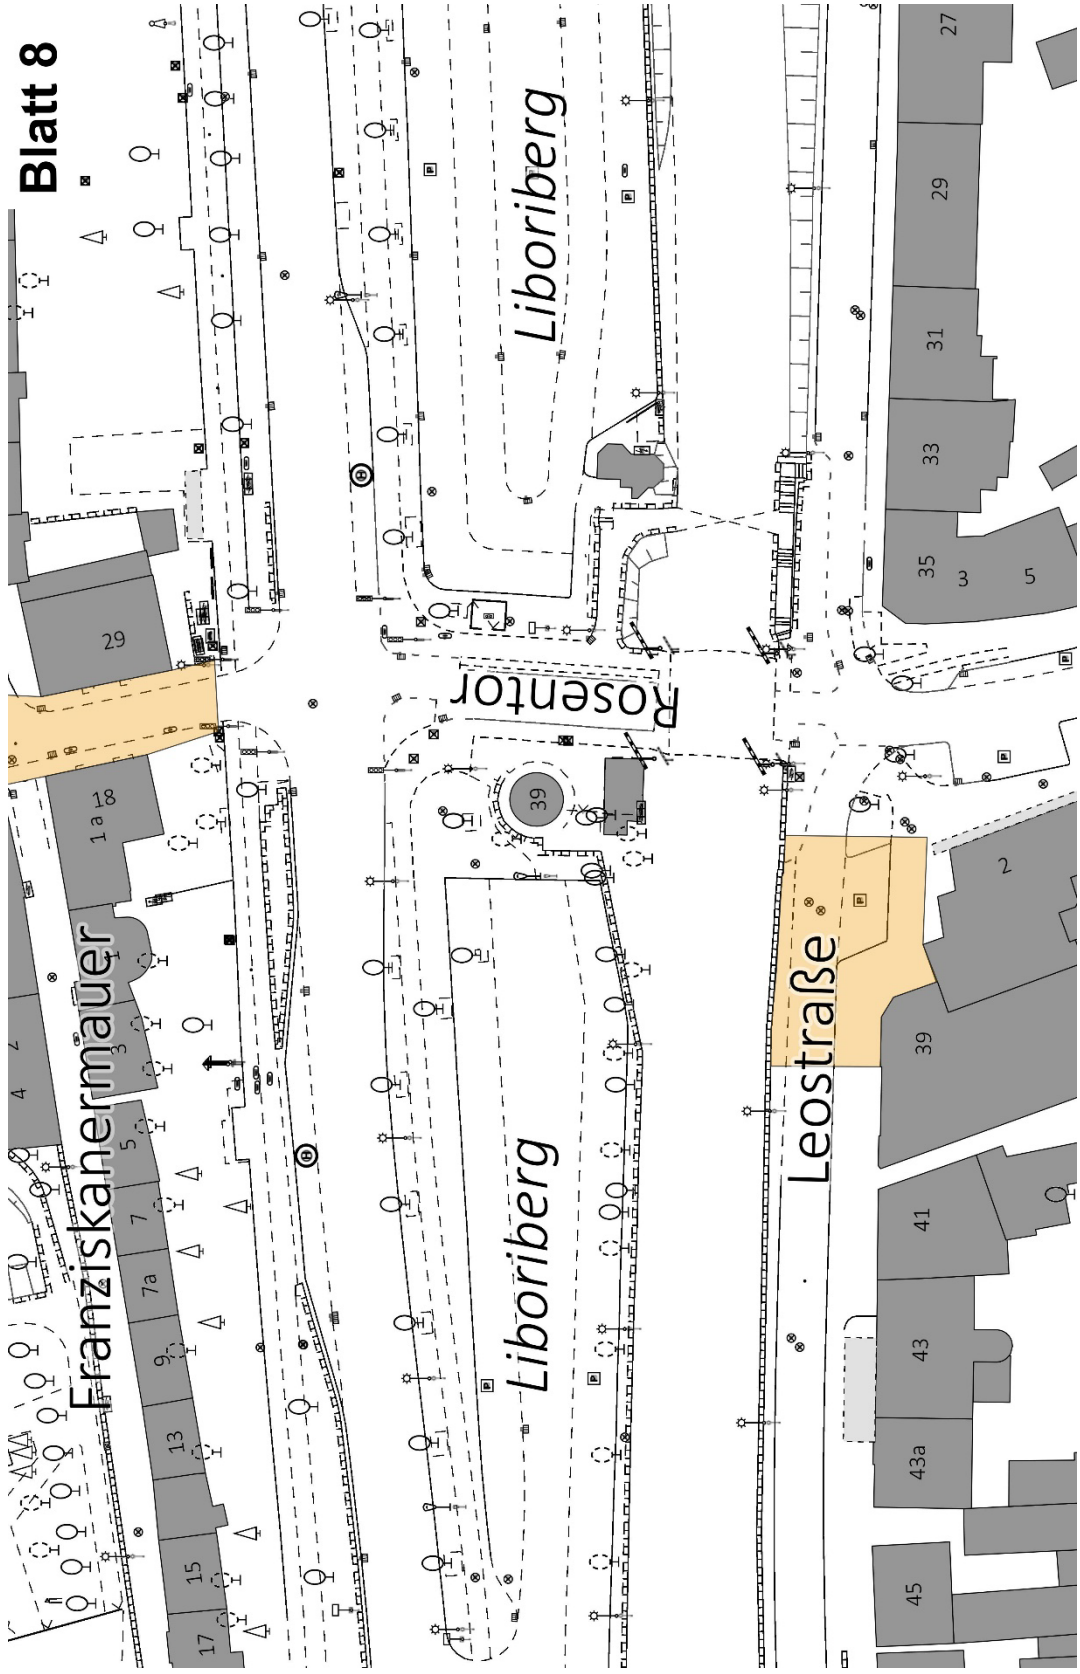

Anlage 3:
Grafische Darstellung des veranstaltungsnahen Bereichs

Veranstaltungsnaher Bereich anlässlich des Libori-Festes:

Blatt 3

Scharnegg.

Gutenbergstr.

Historisches Rathaus

Rathausplatz

Tourist Information

Marienplatz

Jühengasse

Blatt 4

Kötterhagen

Theater

Neuer Platz

Rathausplatz

Rathauspassage

Langenohl-gasse

Rosenstraße

Franziskanerkirche

Franziskanerkloster

Franziskanermauer

Jes

Blatt 8

Kaiserpfalz Blatt 9