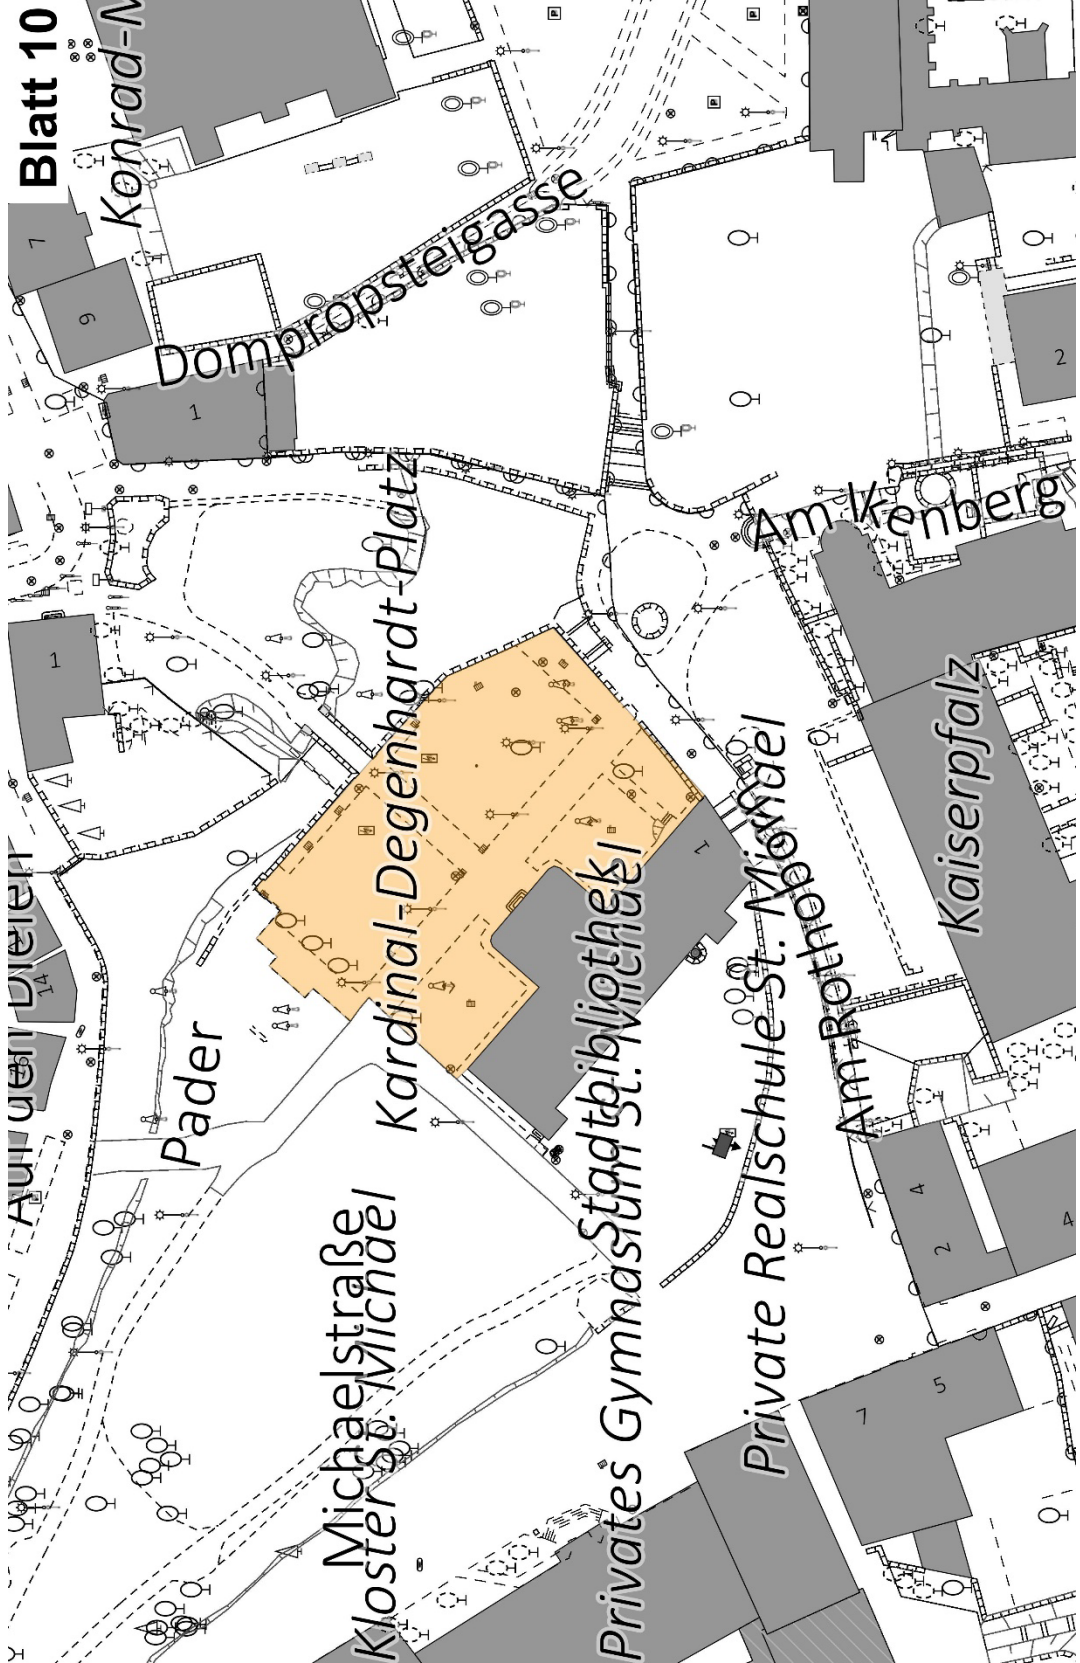

AUTOMATEN

Konrad-N

Dompropsteigasse

Pader

Kloster St. Michael

Kardinal-Degenhardt-Platz

Stadtbibliothek

Private Realschule St. Michael

Am Rothberg

Kaiserpfalz

Am Kenberg