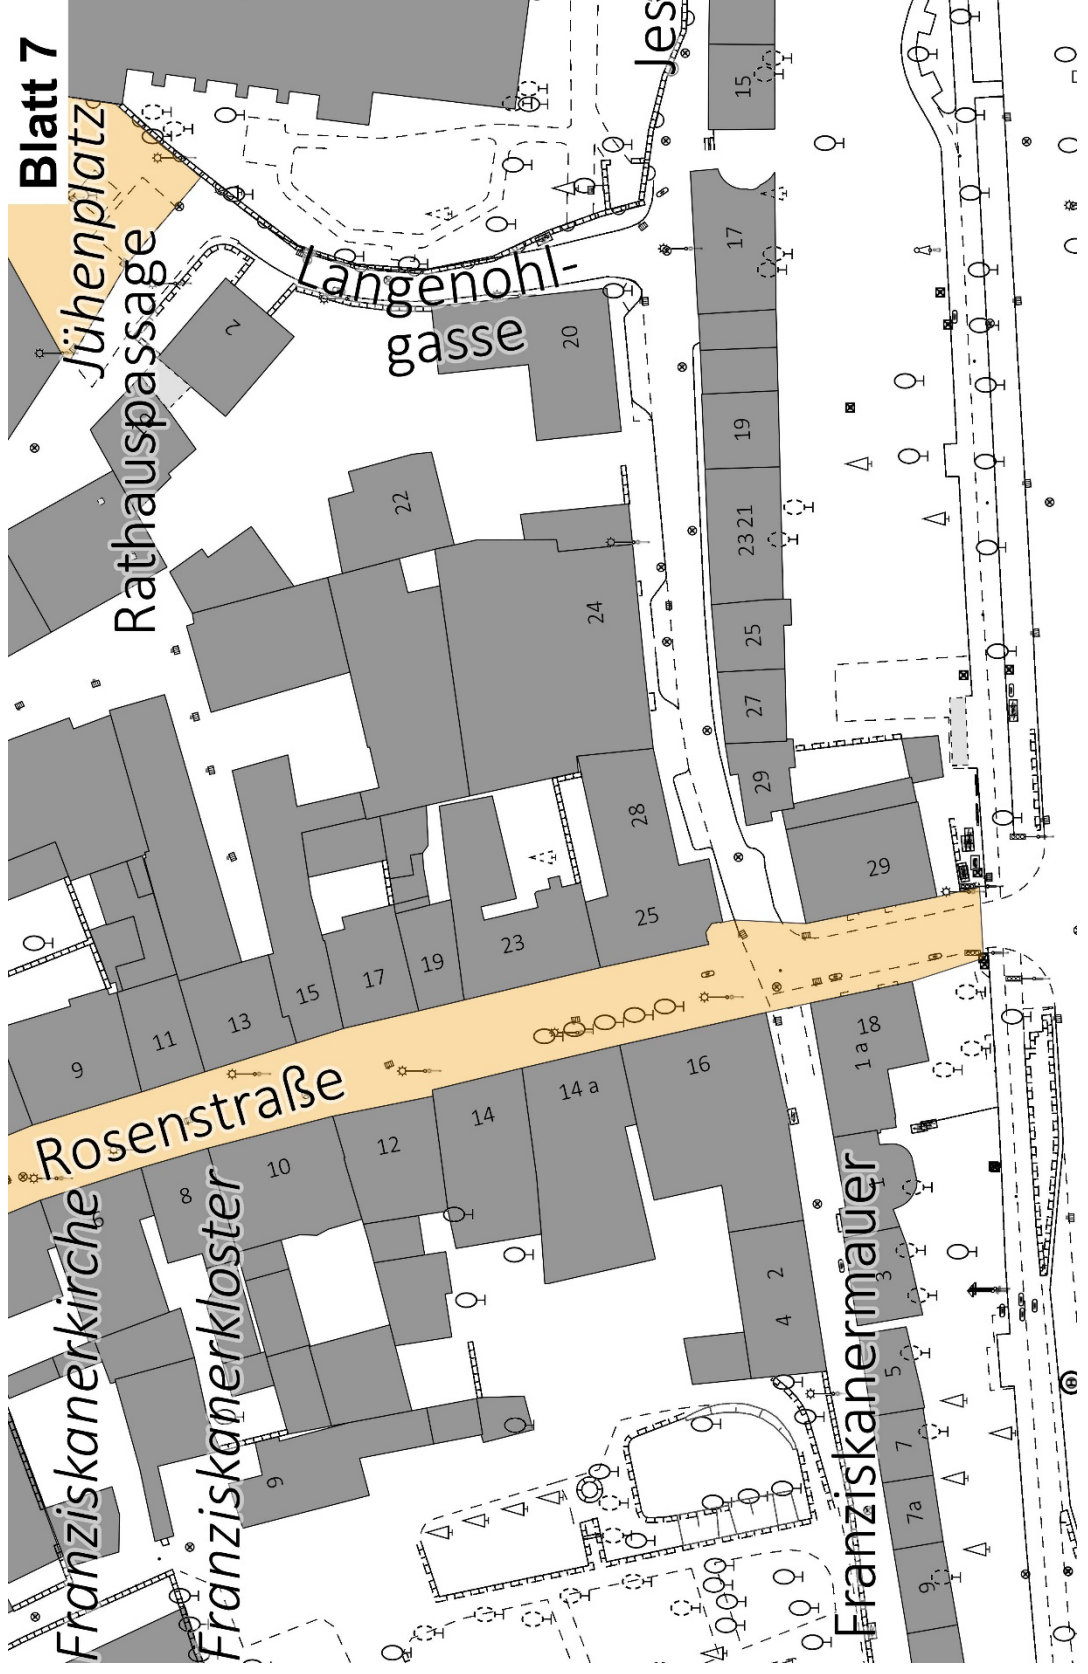

Anlage 3:
Grafische Darstellung des veranstaltungsnahen Bereichs

Veranstaltungsnaher Bereich anlässlich des Libori-Festes:

Blatt 3

Scharnegg.

Gutenbergstr.

Historisches Rathaus

Rathausplatz

Tourist Information

Marienplatz

Jühengasse

Blatt 4

Kötterhagen

Theater

Neuer Platz

Rathausplatz

Rathauspassage

Gymnasium Theodorianum

Jühenplatz

Marktkirche

Langenohl-

Klingelgasse

Blatt 7

Jühenplatz

Rathauspassage

Langenohl-gasse

Rosenstraße

Franziskanerkirche

Franziskanerkloster

Franziskanermauer

Jes

Blatt 8

Kaiserpfalz Blatt 9