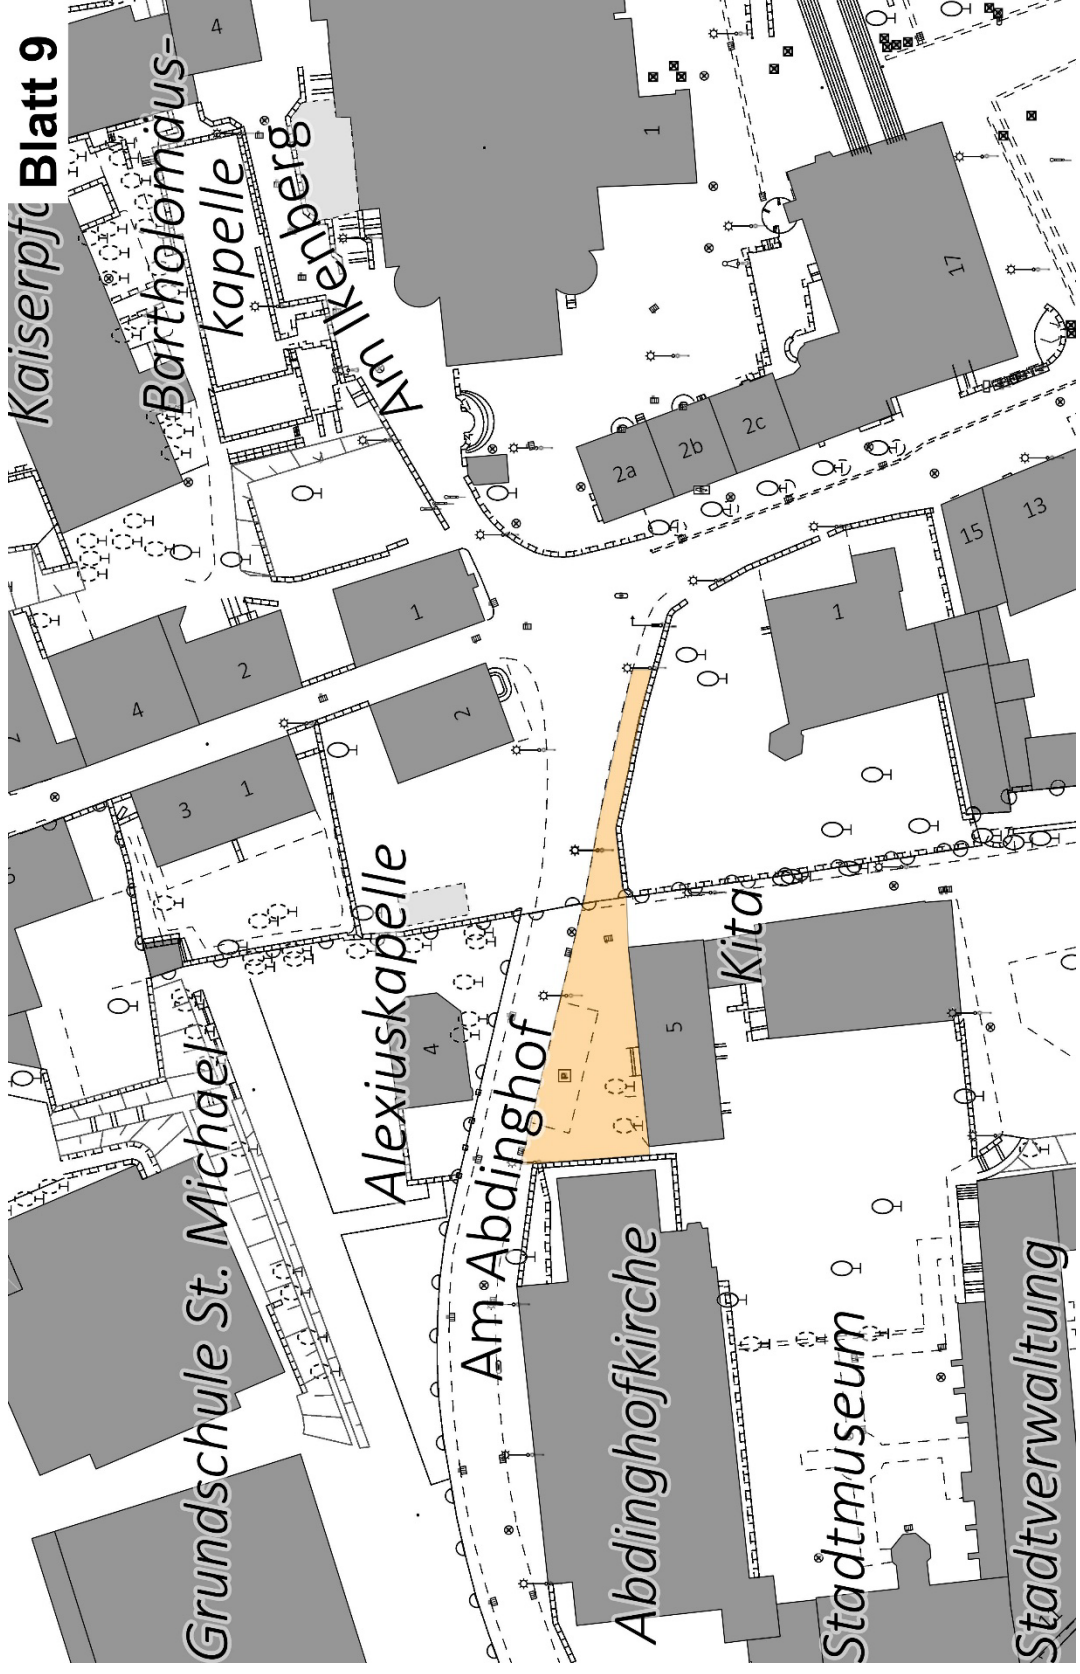

Anlage 3:
Grafische Darstellung des veranstaltungsnahen Bereichs

Veranstaltungsnaher Bereich anlässlich des Libori-Festes:

Blatt 3

Scharnegg.

Gutenbergstr.

Historisches Rathaus

Rathausplatz

Tourist Information

Langenohl-gasse

Rosenstraße

Franziskanerkirche

Franziskanerkloster

Franziskanermauer

Jes

Blatt 8

Kaiserpfalz Blatt 9