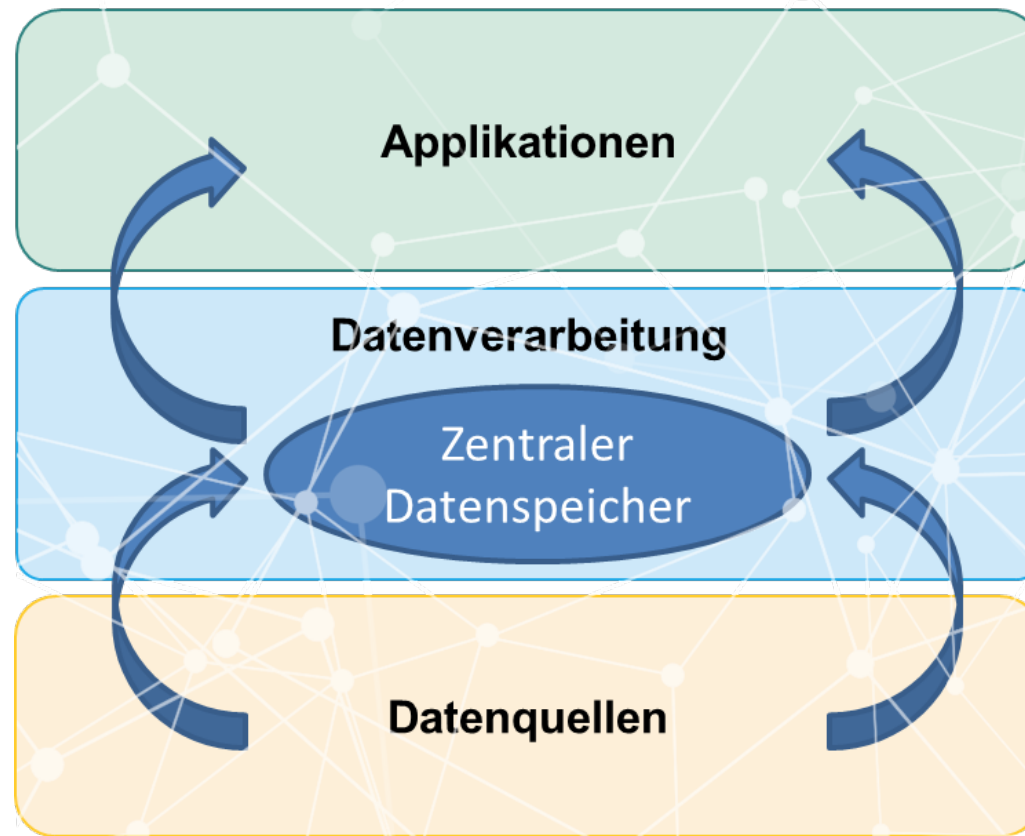

Zentrale Open Data Plattform

Aufbau einer kommunalen Datenplattform

Datenplattform - Die Vision

In allen Lebensbereichen

Entscheidungsunterstützung

Neue Services

Datenmarktplatz

Local-Open-Data-Space

IT-Infrastruktur

Zukunftsszenario:
Flächendeckende
Vernetzung in allen
Lebensbereichen

Was ist eine Datenplattform?

Die Zentrale Open Data Plattform stellt den digitalen Werkzeugkoffer zur intelligenten Datenverarbeitung bereit!

Folie 3 von 6

Datenplattform - Anwendungsbeispiele

Aufbau eines Internet of Things (IoT) Netzwerkes

Echtzeit Kartendienste und Dashboards

Folie 4 von 6

0111 10001
0110011 01011
10101101100001110101
101101011100001011001
0100011010001101001101111010
1101011000001111101011101
00111010110100001110010
10001001000011100000
01100100101110111100
01100100101110 101
11001011010
011010
101

Automatisierte Bereitstellung von offenen Verwaltungsdaten

The screenshot shows the Open Data Paderborn website interface. The top navigation bar includes links for 'Blog', 'Datensätze', 'Datenquellen', 'Apps', 'Datenanfragen', and 'Kontakt', along with a search bar. The main content area displays search results for 'Datensätze'. On the left, a sidebar lists categories: 'Organisation' (Stadt Paderborn), 'Gruppen' (Bevölkerung, Geodaten), and 'Tags' (Bevölkerungszahl, Bevölkerungsdichte, Geburten, Todesfälle, Zuzug). The main search results section shows '1 Datensatz gefunden' for 'Einwohnerzahlen in Paderborn 2018', with a description and download options (CSV, Shape, WMS-Dienst).