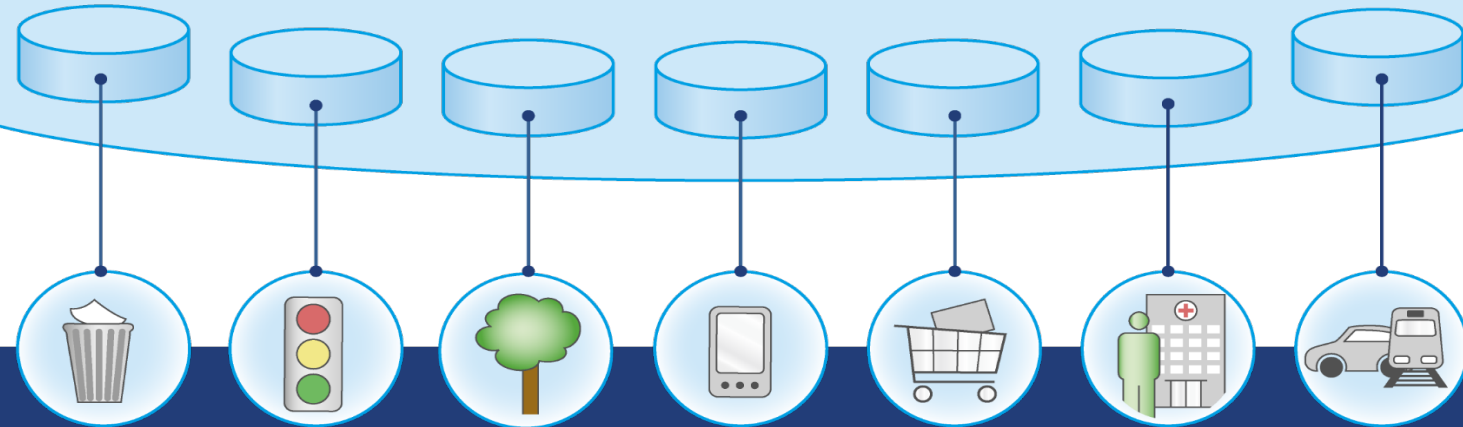

Zentrale Open Data Plattform

Aufbau einer kommunalen Datenplattform

Datenplattform - Die Vision

In allen Lebensbereichen

Entscheidungsunterstützung

Neue Services

Datenmarktplatz

Local-Open-Data-Space

IT-Infrastruktur

Zukunftsszenario:
Flächendeckende
Vernetzung in allen
Lebensbereichen

Was ist eine Datenplattform?

Die Zentrale Open Data Plattform stellt den digitalen Werkzeugkoffer zur intelligenten Datenverarbeitung bereit!

Folie 3 von 6

Datenplattform - Anwendungsbeispiele

Aufbau eines Internet of Things (IoT) Netzwerkes

Echtzeit Kartendienste und Dashboards

Folie 4 von 6

0111 10001
0110011 01011
10101101100001110101
101101011100001011001
0100011010001101001101111010
1101011000001111101011101
00111010110100001110010
10001001000011100000
01100100101110111100
01100100101110 101
11001011010
011010
101

DIGITALES
NORDRHEIN-WESTFALEN
MODELLREGION OWL

Ministerium für Wirtschaft, Innovation,
Digitalisierung und Energie
des Landes Nordrhein-Westfalen

Datenplattform - Anwendungsbeispiele

Automatisierung von Datenflüssen und Datenauswertungen