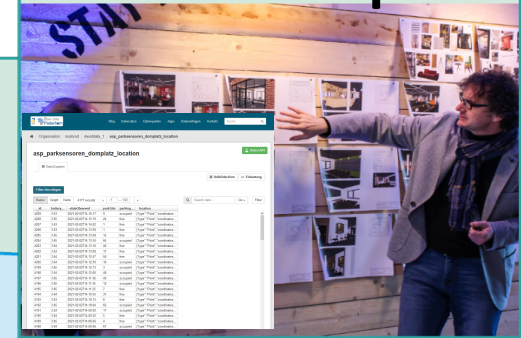

Zentrale Open Data Plattform

Aufbau einer kommunalen Datenplattform

Datenplattform - Die Vision

In allen Lebensbereichen

Entscheidungsunterstützung

Neue Services

Datenmarktplatz

Local-Open-Data-Space

IT-Infrastruktur

Zukunftsszenario:
Flächendeckende
Vernetzung in allen
Lebensbereichen

Was ist eine Datenplattform?

Die Zentrale Open Data Plattform stellt den digitalen Werkzeugkoffer zur intelligenten Datenverarbeitung bereit!

Folie 3 von 6

Datenplattform - Anwendungsbeispiele

Aufbau eines Internet of Things (IoT) Netzwerkes

Echtzeit Kartendienste und Dashboards

Folie 4 von 6

0111 10001
0110011 01011
10101101100001110101
101101011100001011001
0100011010001101001101111010
1101011000001111101011101
00111010110100001110010
10001001000011100000
01100100101110111100
01100100101110 101
11001011010
011010
101