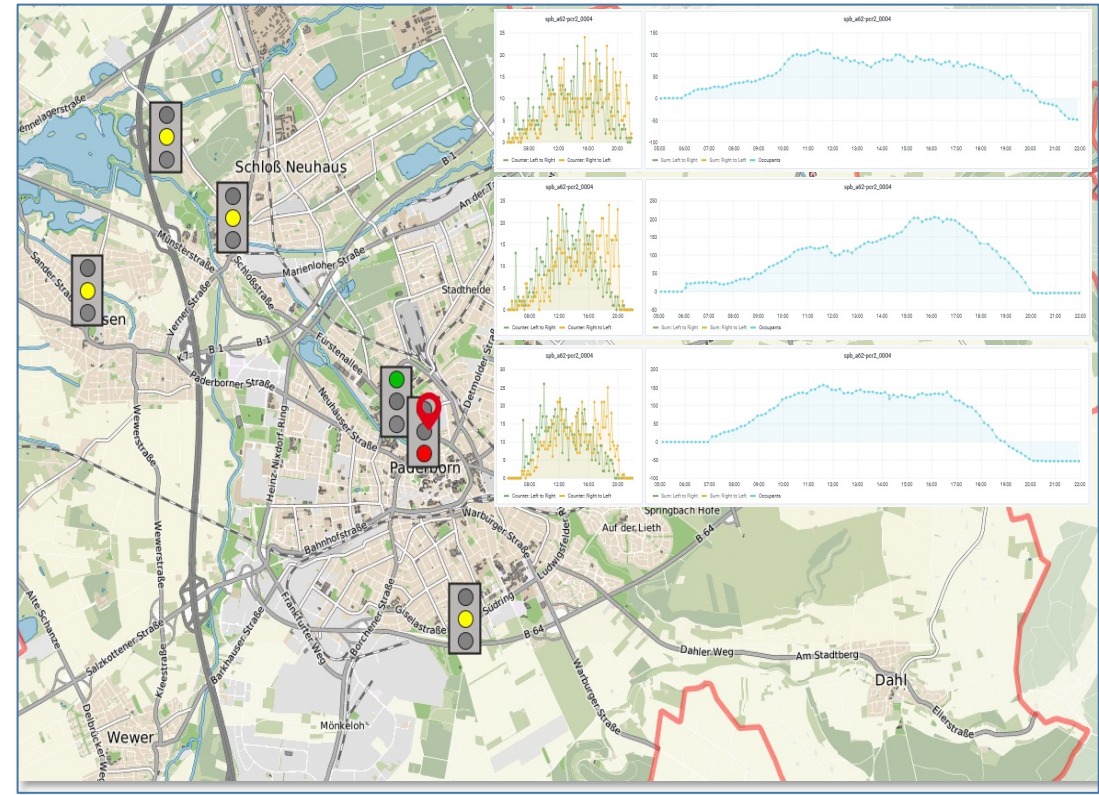

Echtzeit Kartendienste und Dashboards

Folie 4 von 6

DIGITALES
NORDRHEIN-WESTFALEN
MODELLREGION OWL