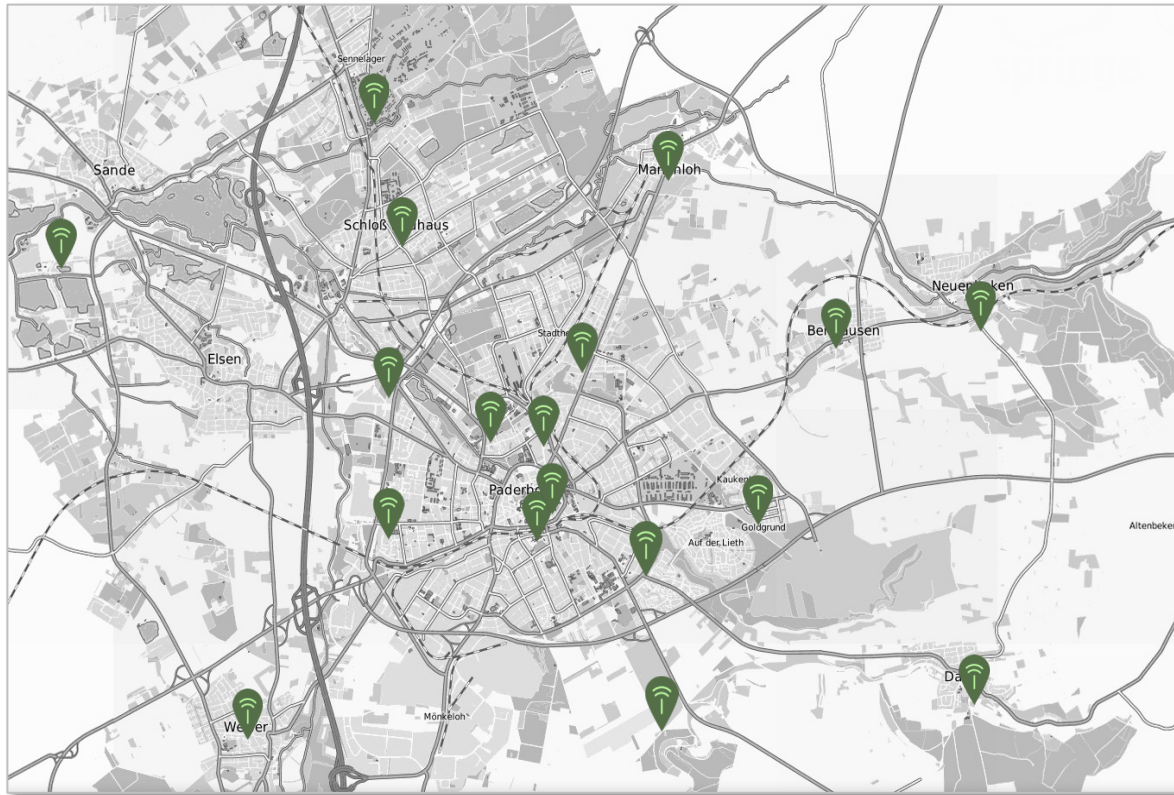

Datenplattform - Anwendungsbeispiele

Aufbau eines Internet of Things (IoT) Netzwerkes