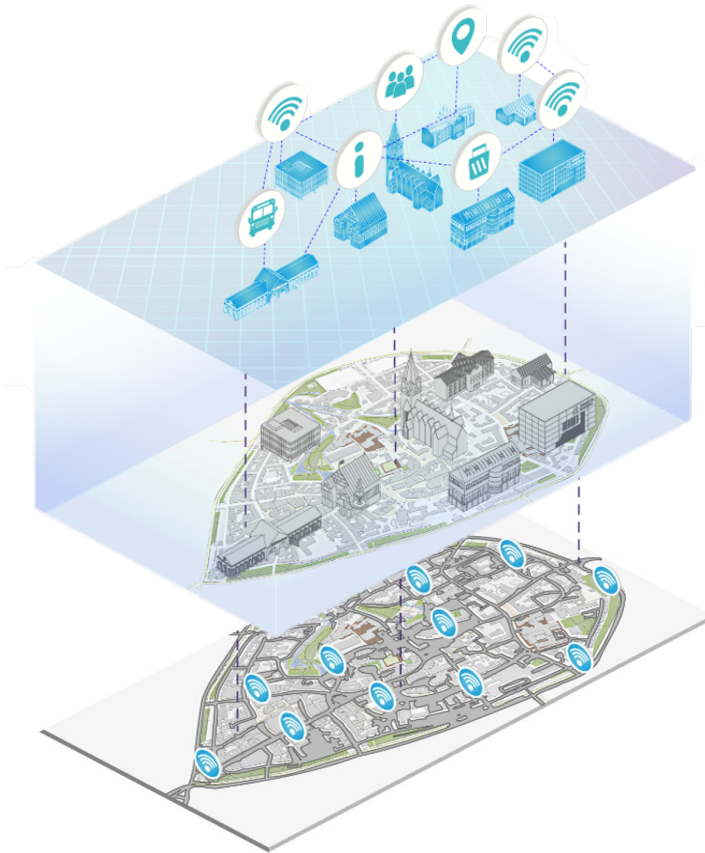

IT-Infrastruktur

Zukunftsszenario:
Flächendeckende
Vernetzung in allen
Lebensbereichen

Was ist eine Datenplattform?

Die Zentrale Open Data Plattform stellt den digitalen Werkzeugkoffer zur intelligenten Datenverarbeitung bereit!

Folie 3 von 6

Datenplattform - Anwendungsbeispiele

Aufbau eines Internet of Things (IoT) Netzwerkes

Echtzeit Kartendienste und Dashboards

Folie 4 von 6

0111 10001
0110011 01011
10101101100001110101
101101011100001011001
0100011010001101001101111010
1101011000001111101011101
00111010110100001110010
10001001000011100000
01100100101110111100
01100100101110 101
11001011010
011010
101

DIGITALES
NORDRHEIN-WESTFALEN
MODELLREGION OWL

Ministerium für Wirtschaft, Innovation,
Digitalisierung und Energie
des Landes Nordrhein-Westfalen

Datenplattform - Anwendungsbeispiele

Automatisierung von Datenflüssen und Datenauswertungen

Automatisierte Bereitstellung von offenen Verwaltungsdaten

The screenshot shows the Open Data Paderborn website interface. The top navigation bar includes links for 'Blog', 'Datensätze', 'Datenquellen', 'Apps', 'Datenanfragen', and 'Kontakt', along with a search bar. The main content area displays search results for 'Datensätze'. On the left, a sidebar lists categories: 'Organisation' (Stadt Paderborn), 'Gruppen' (Bevölkerung, Geodaten), and 'Tags' (Bevölkerungszahl, Bevölkerungsdichte, Geburten, Todesfälle, Zuzug). The main search results section shows '1 Datensatz gefunden' for 'Einwohnerzahlen in Paderborn 2018', with a description and download options (CSV, Shape, WMS-Dienst).