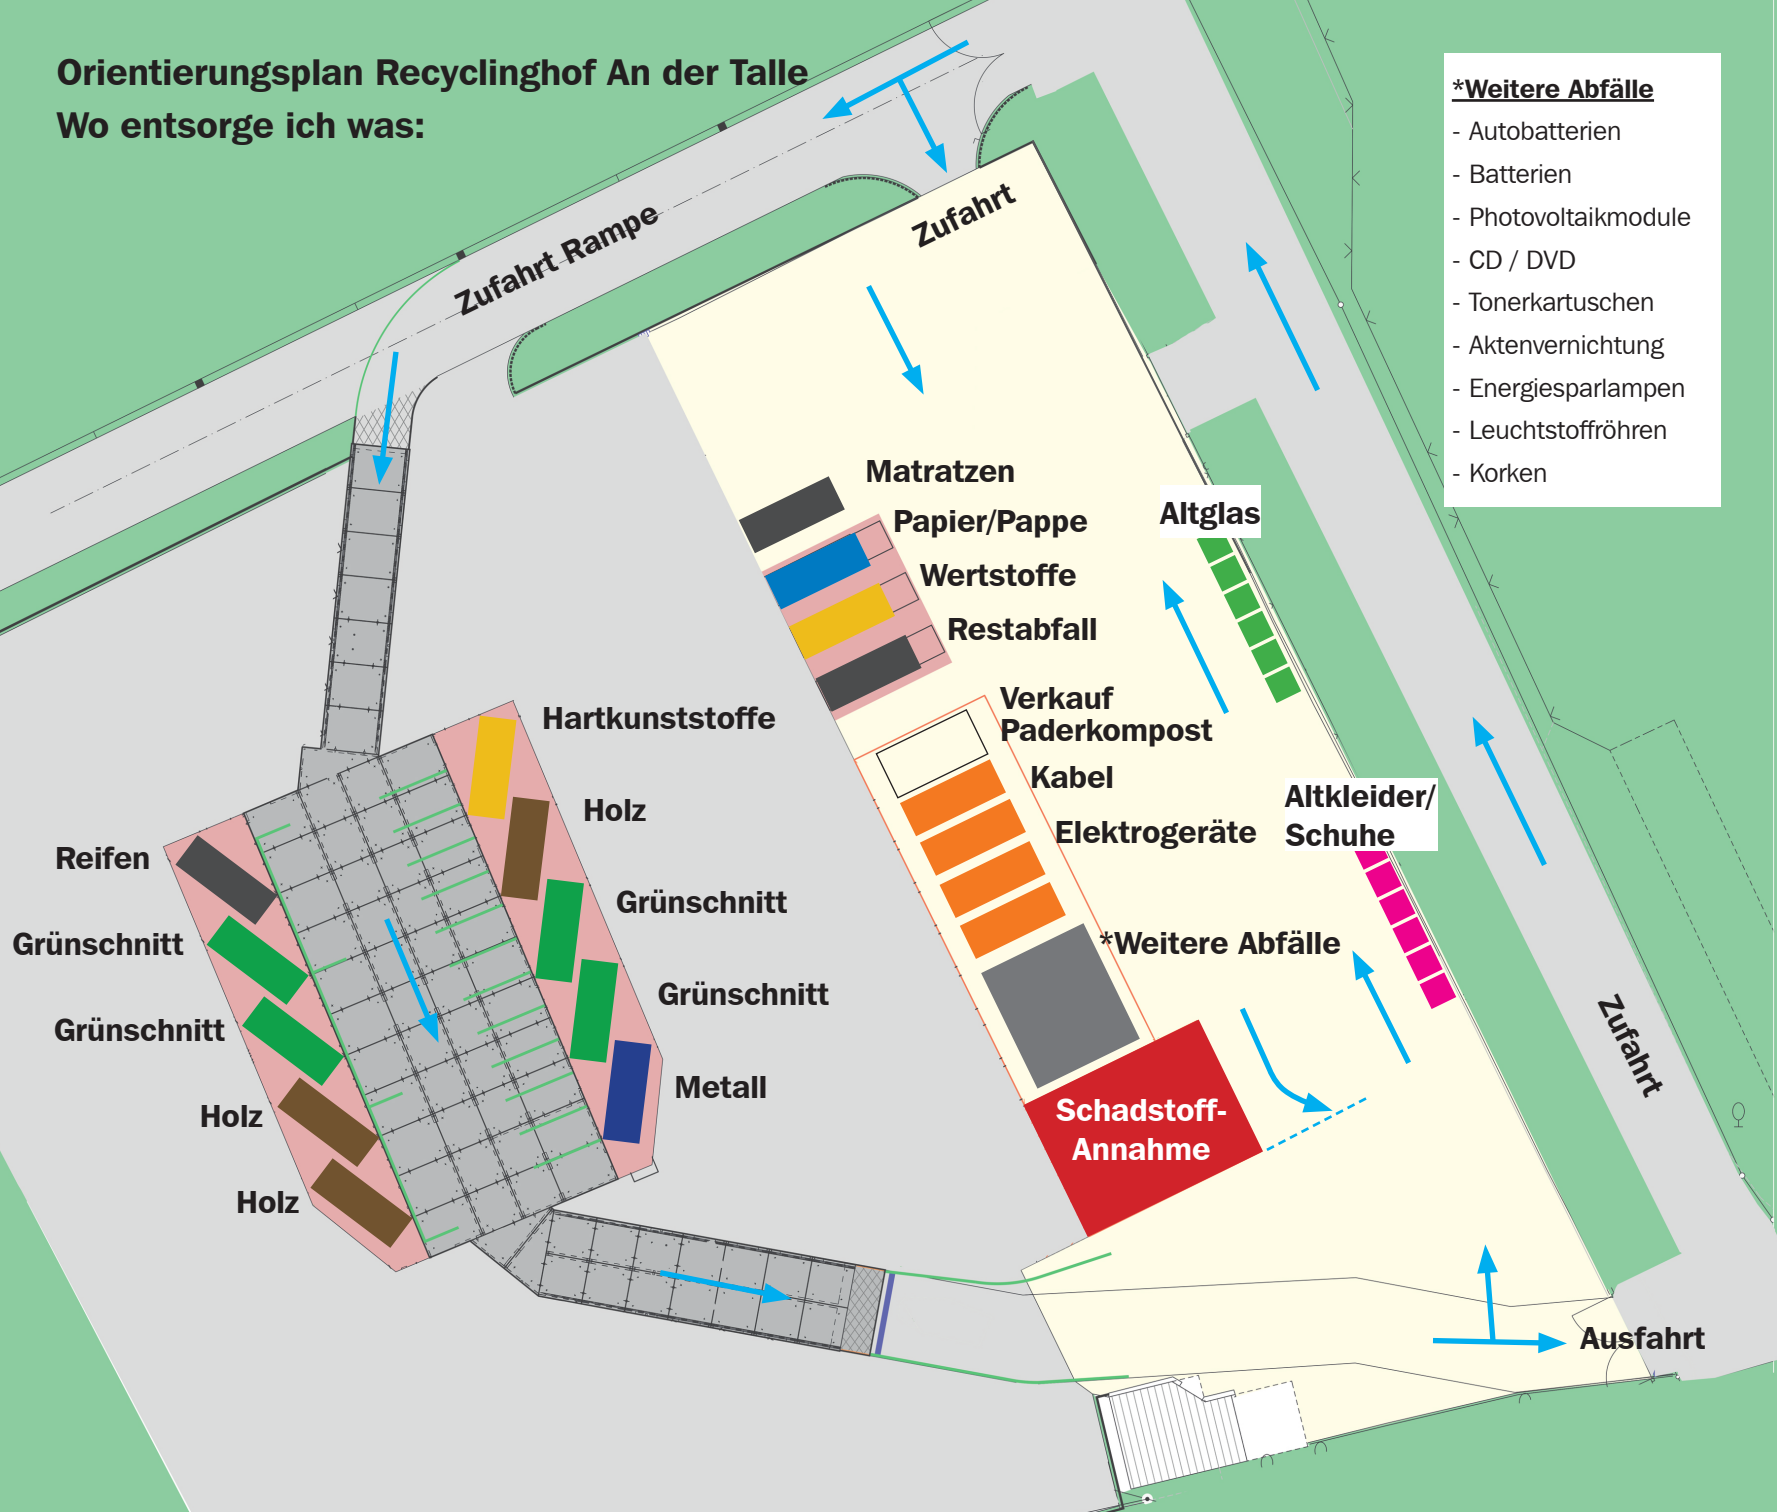

Orientierungsplan Recyclinghof An der Talle

Wo entsorge ich was:

- *Weitere Abfälle**
- Autobatterien
 - Batterien
 - Photovoltaikmodule
 - CD / DVD
 - Tonerkartuschen
 - Aktenvernichtung
 - Energiesparlampen
 - Leuchtstoffröhren
 - Korken